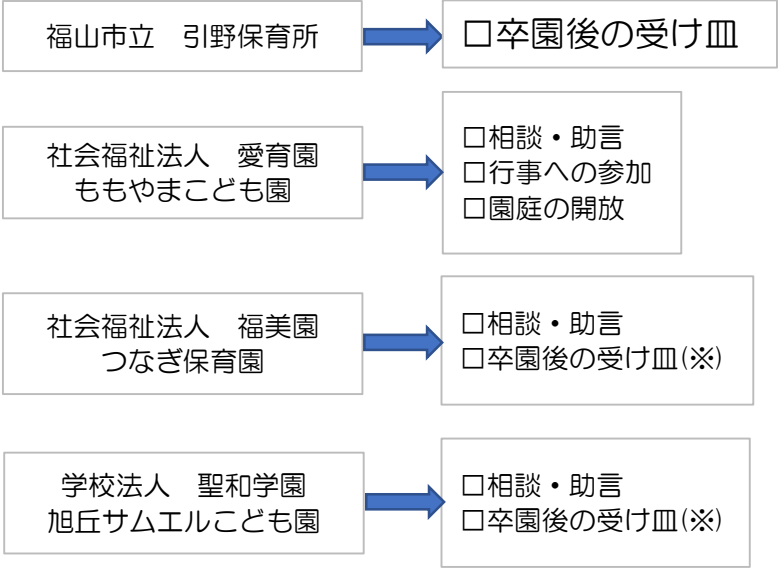

わくわくキッズ

連携施設

小規模保育には2歳児クラスまでしかないため、3歳児クラスからは別の保育施設か幼稚園に転所します。

- 連携施設でできること
- 相談・助言
  - 行事への参加
  - 園庭の開放
  - 合同保育
  - 卒園後の受け皿

わくわくキッズ南蔵王とつながっている連携施設と連携内容

※つなぎ保育園と旭丘サムエル子ども園の連携内容で卒園後の受け皿と表記されていますが、転所する次年度の3歳児の定員の枠に空きがあるか事前の相談が必要になります。